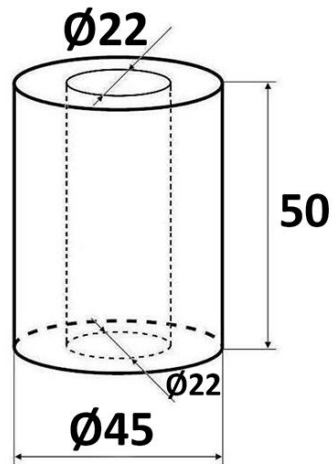

[mm]

šifra/code/ Kode/kód	napetost/voltage/ Spannung/feszültség (V)	moč/power/ Kraft/erő (W)
12794	12 DC	32,7
12795	24 DC	31
12796	48 DC	29,5